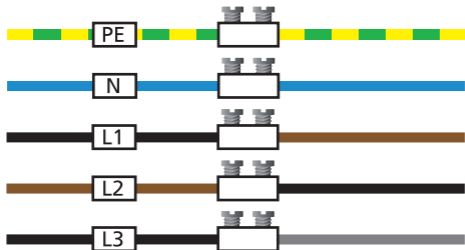

# Ortsfeste (steife) Leitungen / Conducteurs fixes (rigides)

alt SEV / ancien ASE

neu / nouveau  
HD308 S2

**Winterhalter**  
■ **Fenner AG**

**Electro**  
■ **LAN SA**

# Ortsveränderliche (flexible) Leitungen / Conducteurs mobiles (flexibles)

alt / ancien CENELEC

neu / nouveau  
HD308 S2

**Winterhalter**  
 **Fenner AG**

**Electro**  
 **LAN SA**